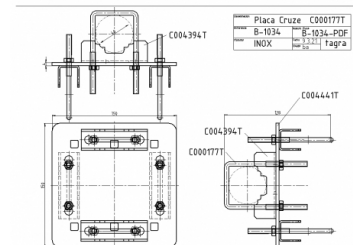

P-1034 - PLACA CRUZETA M6

Material **INOX-GALV**

Longitud **0,15 m**

Peso **1,50 kg**

Todas las especificaciones están sujetas a modificaciones sin previo aviso