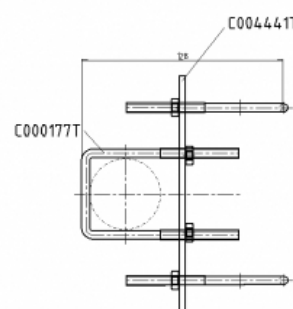

P-1035 - PLACA CRUZETA M6

Material **INOX-GALV**

Longitud **0,15 m**

Peso **1,20 kg**

PRODUCTO	Placa Cruz C0000177T/1		
REFERENCIA	B-1035	FORMATO PDF	B-1035-PDF
MATERIAL	INOX	PRECIO	93,21 tagra

Todas las especificaciones están sujetas a modificaciones sin previo aviso