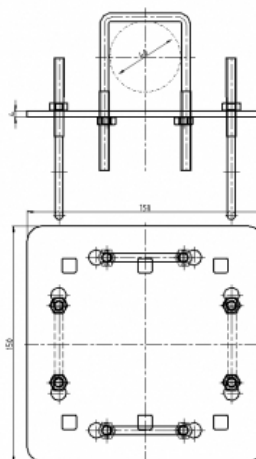

P-1035 - PLACA CRUZETA M6

Material **INOX-GALV**

Longitud **0,15 m**

Peso **1,20 kg**

PRODUCTO	Placa Cruz C0000177T/1		
REFERENCIA	B-1035	FORMATO PDF	B-1035-PDF
MATERIAL	INOX	PRECIO	93,21 tagra

Todas las especificaciones están sujetas a modificaciones sin previo aviso