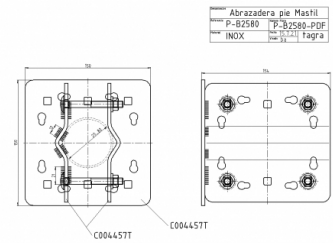

P-B2580 - ABRAZADERA PIE MÁSTIL

Material **INOX**

Longitud **0,15 m**

Peso **1,50 kg**

Para tubos desde $\varnothing 25$ mm hasta $\varnothing 80$ mm.

Todas las especificaciones están sujetas a modificaciones sin previo aviso