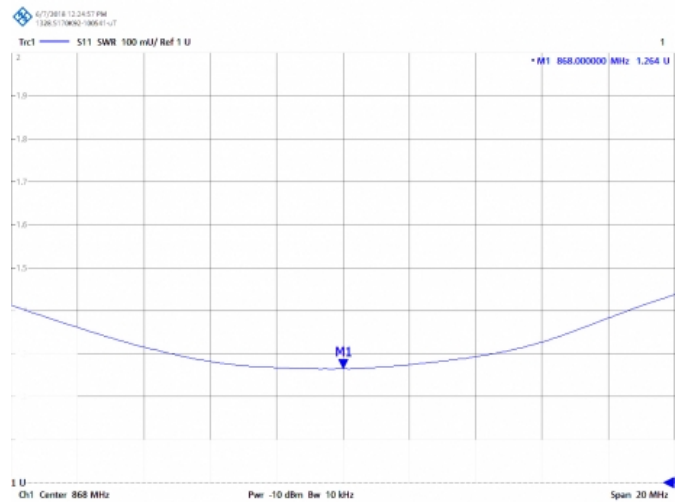

PDS-868SMA - ANTENA OMNI GSM 868 MHz

Color	Negro
Tipo de ajuste	Ajustada
Soporte	Incluido
Longitud	0,18 m
Peso	0,02 kg

APLICACIÓN: DRONES DE VIGILANCIA

Todas las especificaciones están sujetas a modificaciones sin previo aviso