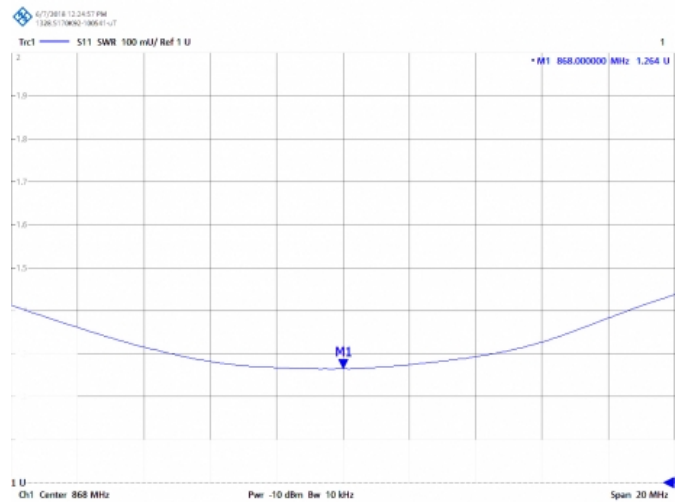

PDS-868SMA/AC - ANTENA OMNI GSM 868 MHz

Color	Negro
Tipo de conector	SMA ACODADO
Tipo de ajuste	Ajustada
Soporte	Incluido
Longitud	0,18 m
Peso	0,02 kg

APLICACIÓN: DRONES DE VIGILANCIA

Todas las especificaciones están sujetas a modificaciones sin previo aviso