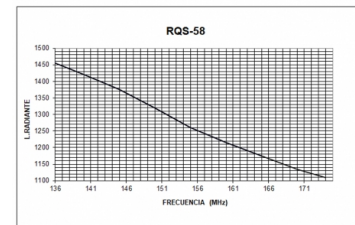

← INOX

QS-58 - KIT OMNI MOVIL RQS-58 + BL-01 + LC-45, 136-174 MHz

Tipo	5/8
Potencia	250W
Ganancia	3,5 dBd (5,65 dBi)
Impedancia	50 ohm
Color	Negro
R.O.E - S.W.R - T.O.S	1,1:1
Tipo de montaje	Rosca
Tipo de conector	Cable 3 m. conector PL
Polarización	Vertical
Tipo de ajuste	Ajustada
Soporte	Incluido
Longitud	1,46 m
Peso	0,47 kg
Dimensiones paquete	1,5 x 0,1 x 0,1 m
Componentes incluidos	RQS-58 + BL-01 + LC-45