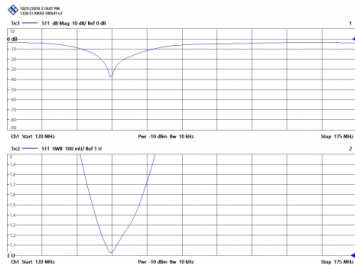

← INOX

QS-58 - KIT OMNI MOVIL RQS-58 + BL-01 + LC-45, 136-174 MHz

Tipo	5/8
Potencia	250W
Ganancia	3,5 dBd (5,65 dBi)
Impedancia	50 ohm
Color	Negro
R.O.E - S.W.R - T.O.S	1,1:1
Tipo de montaje	Rosca
Tipo de conector	Cable 3 m. conector PL
Polarización	Vertical
Tipo de ajuste	Ajustada
Soporte	Incluido
Longitud	1,46 m
Peso	0,47 kg
Dimensiones paquete	1,5 x 0,1 x 0,1 m
Componentes incluidos	RQS-58 + BL-01 + LC-45