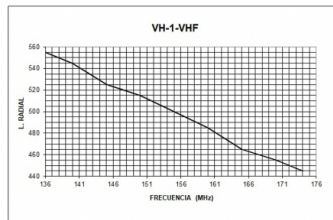

RVH-1 - OMNI 1/4 VHF 136-174 MHz y UHF  
380-520 MHz

Tipo	1/4
Potencia	150W
Ganancia	0 dBd (2,15 dBi)
Impedancia	50 ohm
R.O.E - S.W.R - T.O.S	1,2:1
Polarización	Vertical
Tipo de ajuste	Ajustada
Soporte	Incluido
Longitud	0,53 m
Peso	0,35 kg