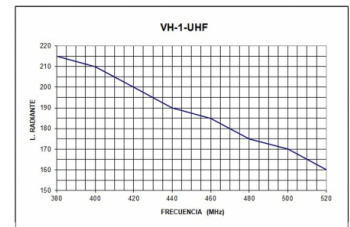

RVH-1 - OMNI 1/4 VHF 136-174 MHz y UHF  
380-520 MHz

Tipo	1/4
Potencia	150W
Ganancia	0 dBd (2,15 dBi)
Impedancia	50 ohm
R.O.E - S.W.R - T.O.S	1,2:1
Polarización	Vertical
Tipo de ajuste	Ajustada
Soporte	Incluido
Longitud	0,53 m
Peso	0,35 kg

Disponible en dos frecuencias:

VHF : 136-174 MHz

UHF : 380-520 MHz

Todas las especificaciones están sujetas a modificaciones sin previo aviso