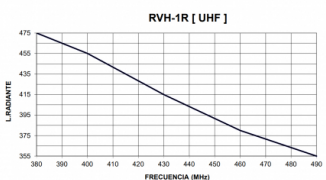

**RVH-1R - OMNI 1/4 VHF 136-174 MHz y UHF
380-520 MHz**

| | |
|-----------------------|------------------|
| Tipo | 1/4 |
| Potencia | 150W |
| Ganancia | 0 dBd (2,15 dBi) |
| Impedancia | 50 ohm |
| R.O.E - S.W.R - T.O.S | 1,2:1 |
| Polarización | Vertical |
| Tipo de ajuste | Ajustada |
| Soporte | Incluido |
| Longitud | 0,56 m |
| Peso | 0,10 kg |

Disponible en dos frecuencias:
VHF : 136-174 MHz
UHF : 380-520 MHz

Todas las especificaciones están sujetas a modificaciones sin previo aviso