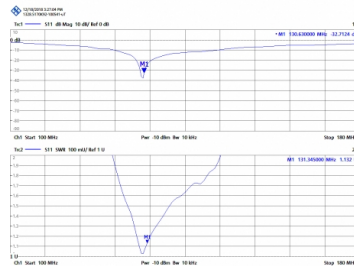

**RVH-1R - OMNI 1/4 VHF 136-174 MHz y UHF
380-520 MHz**

| | |
|-----------------------|------------------|
| Tipo | 1/4 |
| Potencia | 150W |
| Ganancia | 0 dBd (2,15 dBi) |
| Impedancia | 50 ohm |
| R.O.E - S.W.R - T.O.S | 1,2:1 |
| Polarización | Vertical |
| Tipo de ajuste | Ajustada |
| Soporte | Incluido |
| Longitud | 0,56 m |
| Peso | 0,10 kg |