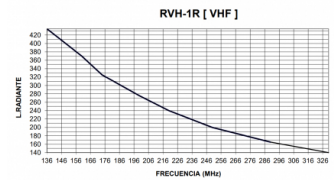

**RVH-1R - OMNI 1/4 VHF 136-174 MHz y UHF
380-520 MHz**

| | |
|-----------------------|------------------|
| Tipo | 1/4 |
| Potencia | 150W |
| Ganancia | 0 dBd (2,15 dBi) |
| Impedancia | 50 ohm |
| R.O.E - S.W.R - T.O.S | 1,2:1 |
| Polarización | Vertical |
| Tipo de ajuste | Ajustada |
| Soporte | Incluido |
| Longitud | 0,56 m |
| Peso | 0,10 kg |