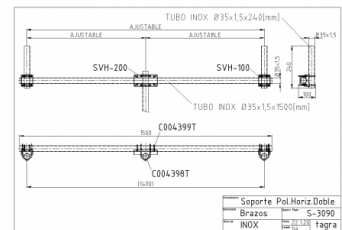

S-3090 - SOPORTE POL. HORIZ. DOBLE TUBO
INOX. 1500MM

| | |
|-----------------|--------------|
| Material | INOX |
| Diámetro mástil | Hasta Ø45 mm |
| Longitud | 1,50 m |
| Peso | 5,00 kg |

Antenas de Ø28 mm. hasta Ø45 mm.
Tornillería y abarcones M6 de acero inoxidable.