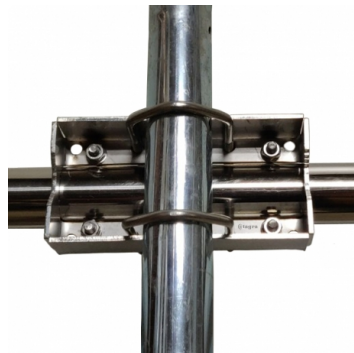

S-3090 - SOPORTE POL. HORIZ. DOBLE TUBO
INOX. 1500MM

| | |
|-----------------|--------------|
| Material | INOX |
| Diámetro mástil | Hasta Ø45 mm |
| Longitud | 1,50 m |
| Peso | 5,00 kg |

Antenas de Ø28 mm. hasta Ø45 mm.
Tornillería y abarcones M6 de acero inoxidable.