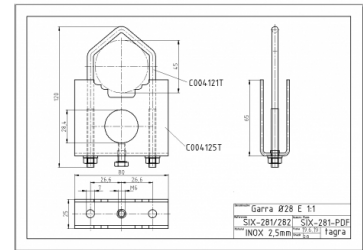

SIX-281 - ABRAZADERA DE ACERO INOXIDABLE
MÁSTIL 28 MM

Longitud **0,08 m**

Peso **0,18 kg**

Tamaño M.6

Todas las especificaciones están sujetas a modificaciones sin previo aviso