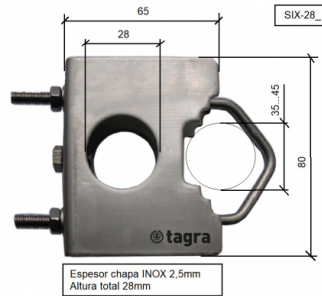

SIX-281 - ABRAZADERA DE ACERO INOXIDABLE
MÁSTIL 28 MM

Longitud **0,08 m**

Peso **0,18 kg**

Tamaño M.6

Todas las especificaciones están sujetas a modificaciones sin previo aviso