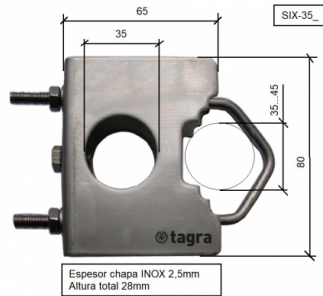

SIX-351 - ABRAZADERA DE ACERO INOXIDABLE
MÁSTIL 35 MM

Longitud 0,08 m

Peso 0,18 kg

Tamaño M.6

Todas las especificaciones están sujetas a modificaciones sin previo aviso