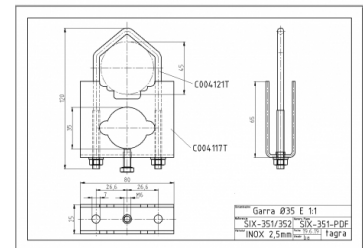

SIX-351 - ABRAZADERA DE ACERO INOXIDABLE
MÁSTIL 35 MM

Longitud 0,08 m

Peso 0,18 kg

Tamaño M.6

Todas las especificaciones están sujetas a modificaciones sin previo aviso