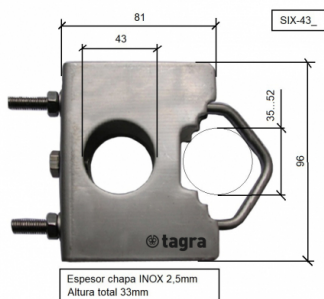

SIX-431 - ABRAZADERA DE ACERO INOXIDABLE
MÁSTIL 43 MM

Longitud **0,10 m**

Peso **0,09 kg**

- Una unidad
- Medida M.6
- Fabricada en acero inoxidable
- Apta tanto para instalaciones marinas o terrestres

Todas las especificaciones están sujetas a modificaciones sin previo aviso