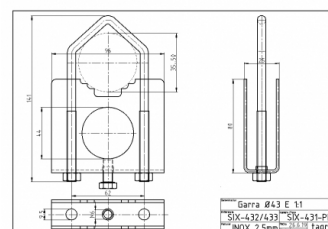

SIX-431 - ABRAZADERA DE ACERO INOXIDABLE
MÁSTIL 43 MM

Longitud **0,10 m**

Peso **0,09 kg**

- Una unidad
- Medida M.6
- Fabricada en acero inoxidable
- Apta tanto para instalaciones marinas o terrestres

Todas las especificaciones están sujetas a modificaciones sin previo aviso