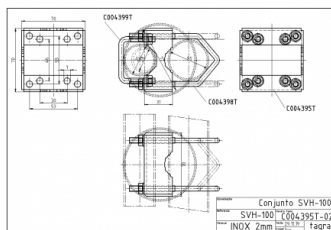

SVH-100 - ABRAZADERA MÁSTIL

Material	Acero inoxidable 2mm
Diámetro mástil	Hasta Ø45 mm
Longitud	0,07 m
Peso	0,25 kg

Antenas de Ø28 mm. hasta Ø35 mm.  
Tornillería y abarcones M6 de  
acero inoxidable.

Todas las especificaciones están sujetas a modificaciones sin previo aviso