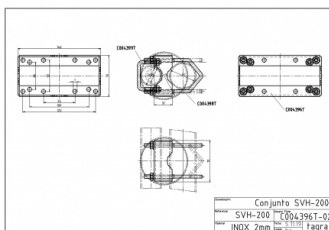

SVH-200 - ABRAZADERA MÁSTIL

Material	Acero inoxidable 2mm
Diámetro mástil	Hasta Ø45 mm
Longitud	0,14 m
Peso	0,50 kg

Antenas de Ø28 mm. hasta Ø35 mm.  
Tornillería y abarcones M6 de  
acero inoxidable.

Todas las especificaciones están sujetas a modificaciones sin previo aviso