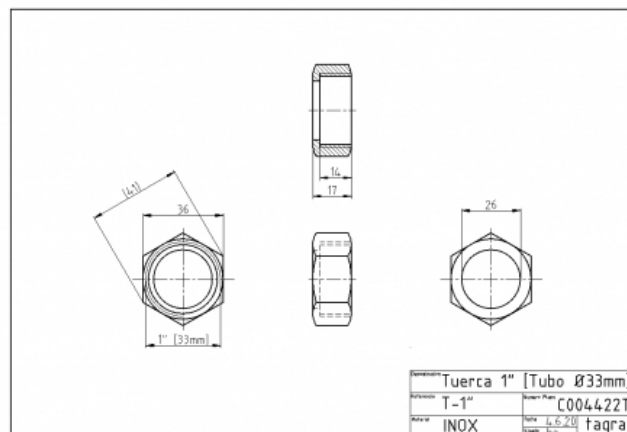

T-1 - TUERCA 1'' - HEMBRA 1''

Material **Latón cromado**

Longitud **0,04 m**

Peso **0,05 kg**

Medidas:

- Hexágono 36 mm
- Diámetro agujero 26 mm
- Altura 17 mm
- Rosca 1''

Todas las especificaciones están sujetas a modificaciones sin previo aviso