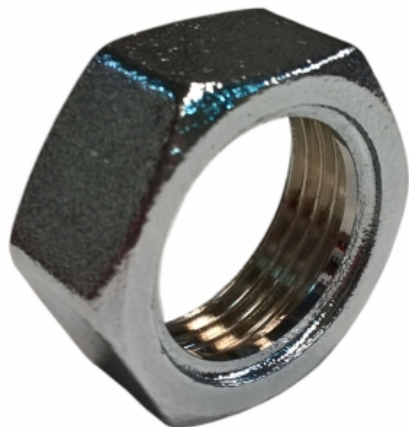

T-1 - TUERCA 1'' - HEMBRA 1''

Material **Latón cromado**

Longitud **0,04 m**

Peso **0,05 kg**

Medidas:

- Hexágono 36 mm
- Diámetro agujero 26 mm
- Altura 17 mm
- Rosca 1''

Todas las especificaciones están sujetas a modificaciones sin previo aviso