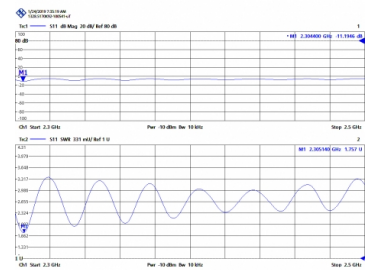

TDV-2400/10 - ANTENA OMNI 10 DBI WIFI 2300-2500 MHz

Potencia	100W
Ganancia	8 dBd (10,15 dBi)
Impedancia	50 ohm
Material	Fibra
Color	Blanco
R.O.E - S.W.R - T.O.S	1,1:1
Tipo de montaje	Mástil 0,030-0,045 m
Tipo de conector	Conector N hembra
Polarización	Vertical
Temperatura (°C)	de -40° hasta 55°
Tipo de ajuste	Ajustada
Soporte	Incluido
Longitud	0,90 m
Peso	0,95 kg