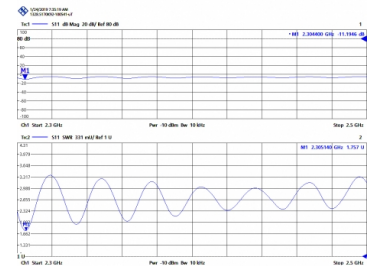

**TDV-2400/17 - ANTENA OMNI 17 DBI WIFI
2300-2500 MHz**

Potencia	100W
Ganancia	15 dBd (17,15 dBi)
Impedancia	50 ohm
Material	Fibra
Color	Blanco
R.O.E - S.W.R - T.O.S	1,1:1
Tipo de montaje	Mástil 0,030-0,045 m
Tipo de conector	Conector N hembra
Polarización	Vertical
Temperatura (°C)	de -40° hasta 55°
Tipo de ajuste	Ajustada
Soporte	Incluido
Longitud	1,22 m
Peso	1,00 kg