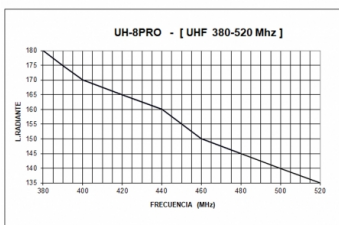

**UH-8PRO - ANTENA PARA VEHICULOS OMNI UHF  
380-520 MHz**

Tipo	MOVIL
Potencia	150 W
Ganancia	0 dBd (2,15 dBi)
Impedancia	50 ohm
Material	Latón cromado
Color	Negro
R.O.E - S.W.R - T.O.S	1,1:1
Tipo de montaje	Superficie
Polarización	Vertical
Tipo de ajuste	Ajustada
Soporte	Incluido
Tipo de cable	RG-58 (5 m.)
Longitud	0,20 m
Peso	0,08 kg

- Antena de varilla flexible.
- Con 5,5 metros de cable RG-58, color negro.
- Para montaje desde la zona interior del vehículo, realizar agujero de 9 mm.

Todas las especificaciones están sujetas a modificaciones sin previo aviso