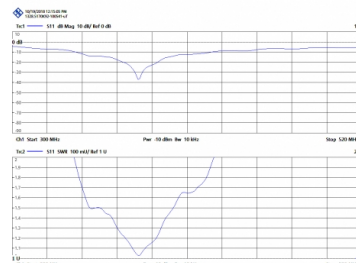

**UH-8PRO - ANTENA PARA VEHICULOS OMNI UHF  
380-520 MHz**

Tipo	MOVIL
Potencia	150 W
Ganancia	0 dBd (2,15 dBi)
Impedancia	50 ohm
Material	Latón cromado
Color	Negro
R.O.E - S.W.R - T.O.S	1,1:1
Tipo de montaje	Superficie
Polarización	Vertical
Tipo de ajuste	Ajustada
Soporte	Incluido
Tipo de cable	RG-58 (5 m.)
Longitud	0,20 m
Peso	0,08 kg

- Antena de varilla flexible.
- Con 5,5 metros de cable RG-58, color negro.
- Para montaje desde la zona interior del vehículo, realizar agujero de 9 mm.

Todas las especificaciones están sujetas a modificaciones sin previo aviso