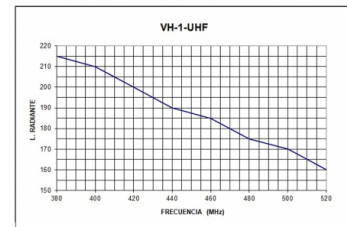

VH-1 - KIT BASE OMNI 1/4 VHF 136-174 MHz y UHF 380-520 MHz

Tipo	1/4
Potencia	150W
Ganancia	0 dBd (2,15 dBi)
Impedancia	50 ohm
Color	Negro
R.O.E - S.W.R - T.O.S	1,2:1
Tipo de montaje	Agujero 19 mm.
Polarización	Vertical
Tipo de ajuste	Ajustada
Soporte	Incluido
Longitud	0,57 m
Peso	0,35 kg

Disponible en dos frecuencias:
VHF : 136-174 MHz
UHF : 380-520 MHz
Antena completa : RVH-1 +
DV-27/6

Todas las especificaciones están sujetas a modificaciones sin previo aviso