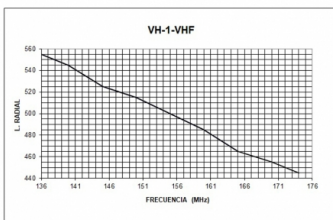

VH-1 - KIT BASE OMNI 1/4 VHF 136-174 MHz y UHF 380-520 MHz

Tipo	1/4
Potencia	150W
Ganancia	0 dBd (2,15 dBi)
Impedancia	50 ohm
Color	Negro
R.O.E - S.W.R - T.O.S	1,2:1
Tipo de montaje	Agujero 19 mm.
Polarización	Vertical
Tipo de ajuste	Ajustada
Soporte	Incluido
Longitud	0,57 m
Peso	0,35 kg

Disponible en dos frecuencias:
VHF : 136-174 MHz
UHF : 380-520 MHz
Antena completa : RVH-1 +
DV-27/6

Todas las especificaciones están sujetas a modificaciones sin previo aviso