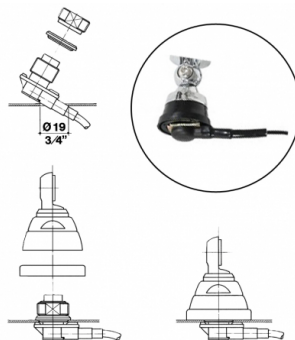

VH-1 - KIT BASE OMNI 1/4 VHF 136-174 MHz y UHF 380-520 MHz

Tipo	1/4
Potencia	150W
Ganancia	0 dBd (2,15 dBi)
Impedancia	50 ohm
Color	Negro
R.O.E - S.W.R - T.O.S	1,2:1
Tipo de montaje	Agujero 19 mm.
Polarización	Vertical
Tipo de ajuste	Ajustada
Soporte	Incluido
Longitud	0,57 m
Peso	0,35 kg