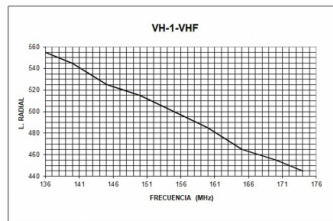

VH-1R - KIT BASE OMNI 1/4 VHF 136-174 MHz y UHF 380-520 MHz

Tipo	1/4
Potencia	150W
Ganancia	0 dBd (2,15 dBi)
Impedancia	50 ohm
Color	Negro
R.O.E - S.W.R - T.O.S	1,2:1
Tipo de montaje	Agujero 19 mm.
Polarización	Vertical
Tipo de ajuste	Ajustada
Soporte	Incluido
Longitud	0,57 m
Peso	0,35 kg

Disponible en dos frecuencias:  
VHF : 136-174 MHz  
UHF : 380-520 MHz  
Antena completa : RVH-1 + DV-27/6

Todas las especificaciones están sujetas a modificaciones sin previo aviso