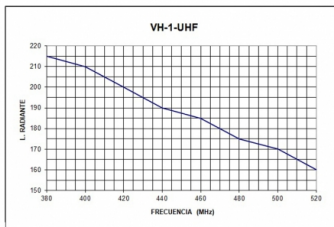

VH-1R - KIT BASE OMNI 1/4 VHF 136-174 MHz y UHF 380-520 MHz

Tipo	1/4
Potencia	150W
Ganancia	0 dBd (2,15 dBi)
Impedancia	50 ohm
Color	Negro
R.O.E - S.W.R - T.O.S	1,2:1
Tipo de montaje	Agujero 19 mm.
Polarización	Vertical
Tipo de ajuste	Ajustada
Soporte	Incluido
Longitud	0,57 m
Peso	0,35 kg

Disponible en dos frecuencias:  
VHF : 136-174 MHz  
UHF : 380-520 MHz  
Antena completa : RVH-1 + DV-27/6

Todas las especificaciones están sujetas a modificaciones sin previo aviso