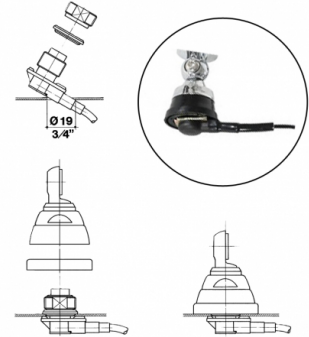

VH-1R - KIT BASE OMNI 1/4 VHF 136-174 MHz y UHF 380-520 MHz

Tipo	1/4
Potencia	150W
Ganancia	0 dBd (2,15 dBi)
Impedancia	50 ohm
Color	Negro
R.O.E - S.W.R - T.O.S	1,2:1
Tipo de montaje	Agujero 19 mm.
Polarización	Vertical
Tipo de ajuste	Ajustada
Soporte	Incluido
Longitud	0,57 m
Peso	0,35 kg