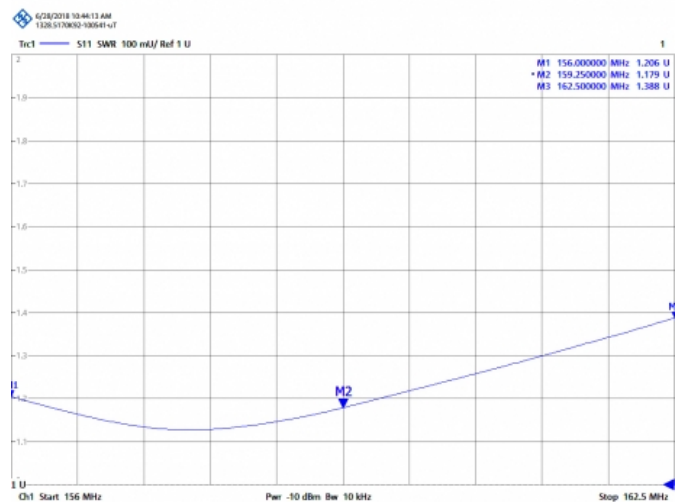

**VHN-2500 - ANTENA OMNI VHF 156-162,5 MHz
CON CABLE 5,5M RG58**

Potencia	200W
Ganancia	6 dBd (8,15 dBi) MARINOS
Impedancia	50 ohm
Material	Fibra
Color	Blanco
R.O.E - S.W.R - T.O.S	1,2:1
Tipo de conector	Con cable 5,5 m (RG58)
Protección descargas	Si
Polarización	Vertical
Resistencia al viento	180 km/h
Temperatura (°C)	de -40º hasta 55º
Tipo de ajuste	Ajustada
Soporte	No incluido
Longitud	2,55 m
Peso	1,50 kg
Dimensiones paquete	2,7 x 0,1 x 0,1 m