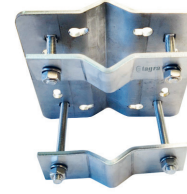

P-2580

INOX