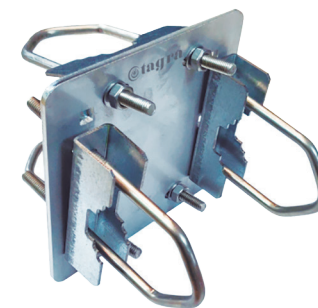

1,5 m

I-35*

* Personalizado

www.antenastagra.com

Todas las bridas incluyen tuercas, arandelas Inox.
Consultar medidas en www.tagra.net

*All Flanges include nuts, washers, stainless.
Consult measures at www.tagra.net*

Toutes les brides comprennent des écrous des rondelles, Inox.
Consulter les mesures sur www.tagra.net

ACCESORIOS INOXIDABLES

P-1031

P-1032

P-1034

 **tagra**
SINCE 1941

INOXIDABLES

C000177T